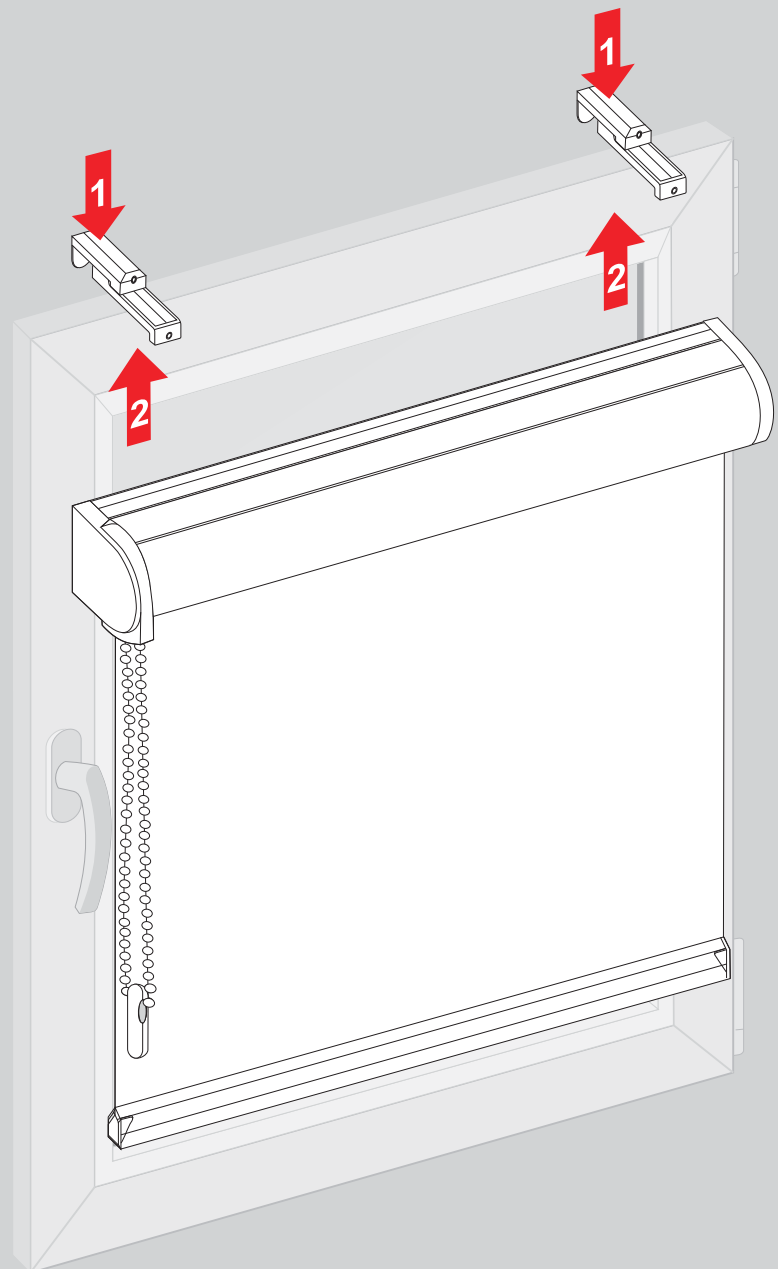

Photostores.fr

Sur le cadre de la fenêtre avec des pinces
(sans percer)

Photostores.fr

Fixation murale ou au plafond

Photostores Premium

Store avec Coffret

Montage mural ou au plafond

DE		Bitte nur beiliegende Elemente verwenden.
EN		Please use enclosed elements only.
NL		Gelieve enkel bijgevoegde elementen te gebruik.
FR		Se servir exclusivement éléments jointes.
IT		Si prega di utilizzare solo pari allegare ele.
SV		Använd bara bifogade elementer.

Montage

Photostores Premium

Store avec Coffret

sur le cadre (Pincés PVC sans percer)

DE		Bitte nur beiliegende Elemente verwenden.
EN		Please use enclosed elements only.
NL		Gelieve enkel bijgevoegde elementen te gebruiken.
FR		Se servir exclusivement éléments jointes.
IT		Si prega di utilizzare solo pari allegare ele.
SV		Använd bara bifogade elementer.

Montage

Photostores Premium

Store avec rail de fixation
Montage mural ou au plafond

DE		Bitte nur beiliegende Elemente verwenden.
EN		Please use enclosed elements only.
NL		Gelieve enkel bijgevoegde elementen te gebruik.
FR		Se servir exclusivement éléments jointes.
IT		Si prega di utilizzare solo pari allegare ele.
SV		Använd bara bifogade elementer

Montage

Photostores Premium

Store avec rail de fixation sur le cadre (Pincas PVC sans percer)

DE		Bitte nur beiliegende Elemente verwenden.
EN		Please use enclosed elements only.
NL		Gelieve enkel bijgevoegde elementen te gebruik.
FR		Se servir exclusivement éléments jointes.
IT		Si prega di utilizzare solo pari allegare ele.
SV		Använd bara bifogade elementer