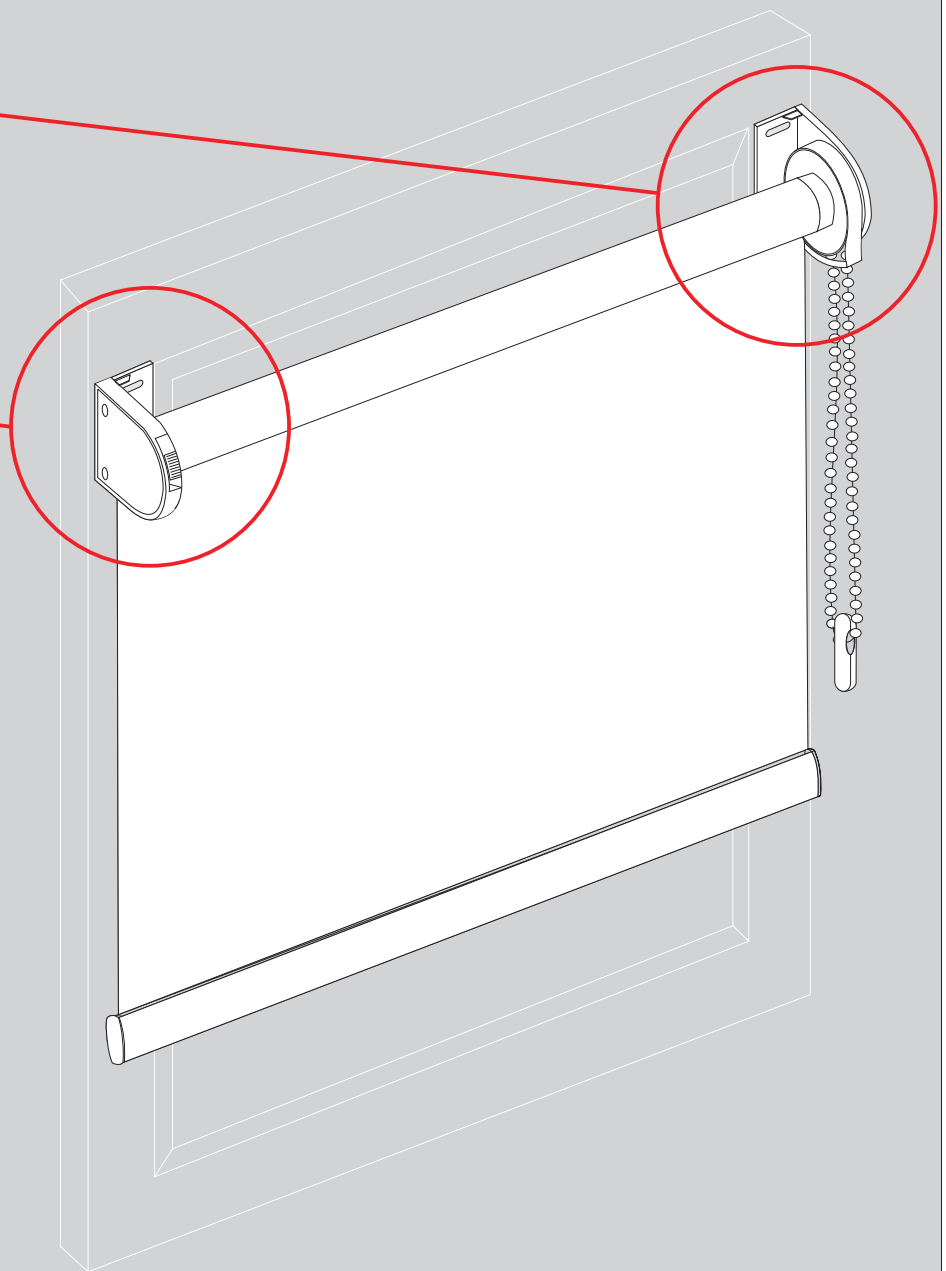

Photostores.fr

Sur le cadre de la fenêtre

DE		Bitte nur beiliegende Elemente verwenden.
EN		Please use enclosed elements only.
NL		Gelieve enkel bijgevoegde elementen te gebruik.
FR		Se servir exclusivement éléments jointes.
IT		Si prega di utilizzare solo pari allegare ele.
SV		Använd bara bifogade elementer.

Photostores.fr

Sur le cadre de la fenêtre avec des pinces
(sans percer)

Photostores.fr

Fixation murale ou au plafond

Photostores Premium

Store avec Coffret

Montage mural ou au plafond

DE		Bitte nur beiliegende Elemente verwenden.
EN		Please use enclosed elements only.
NL		Gelieve enkel bijgevoegde elementen te gebruik.
FR		Se servir exclusivement éléments jointes.
IT		Si prega di utilizzare solo pari allegare ele.
SV		Använd bara bifogade elementer.

Montage

Photostores Premium

Store avec Coffret

sur le cadre (Pincés PVC sans percer)

DE		Bitte nur beiliegende Elemente verwenden.
EN		Please use enclosed elements only.
NL		Gelieve enkel bijgevoegde elementen te gebruiken.
FR		Se servir exclusivement éléments jointes.
IT		Si prega di utilizzare solo pari allegare ele.
SV		Använd bara bifogade elementer.

Montage

Photostores Premium

Store avec rail de fixation sur le cadre (Pincas PVC sans percer)

DE		Bitte nur beiliegende Elemente verwenden.
EN		Please use enclosed elements only.
NL		Gelieve enkel bijgevoegde elementen te gebruik.
FR		Se servir exclusivement éléments jointes.
IT		Si prega di utilizzare solo pari allegare ele.
SV		Använd bara bifogade elementer