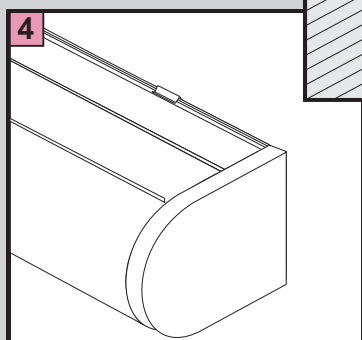

Photostores.fr

Sur le cadre de la fenêtre avec des pinces
(sans percer)

Photostores.fr

Fixation murale ou au plafond

Photostores Premium

Store avec Coffret

Montage mural ou au plafond

DE		Bitte nur beiliegende Elemente verwenden.
EN		Please use enclosed elements only.
NL		Gelieve enkel bijgevoegde elementen te gebruik.
FR		Se servir exclusivement éléments jointes.
IT		Si prega di utilizzare solo pari allegare ele.
SV		Använd bara bifogade elementer.

Montage

Photostores Premium

Store avec Coffret

sur le cadre (Pincés PVC sans percer)

DE		Bitte nur beiliegende Elemente verwenden.
EN		Please use enclosed elements only.
NL		Gelieve enkel bijgevoegde elementen te gebruiken.
FR		Se servir exclusivement éléments jointes.
IT		Si prega di utilizzare solo pari allegare ele.
SV		Använd bara bifogade elementer.