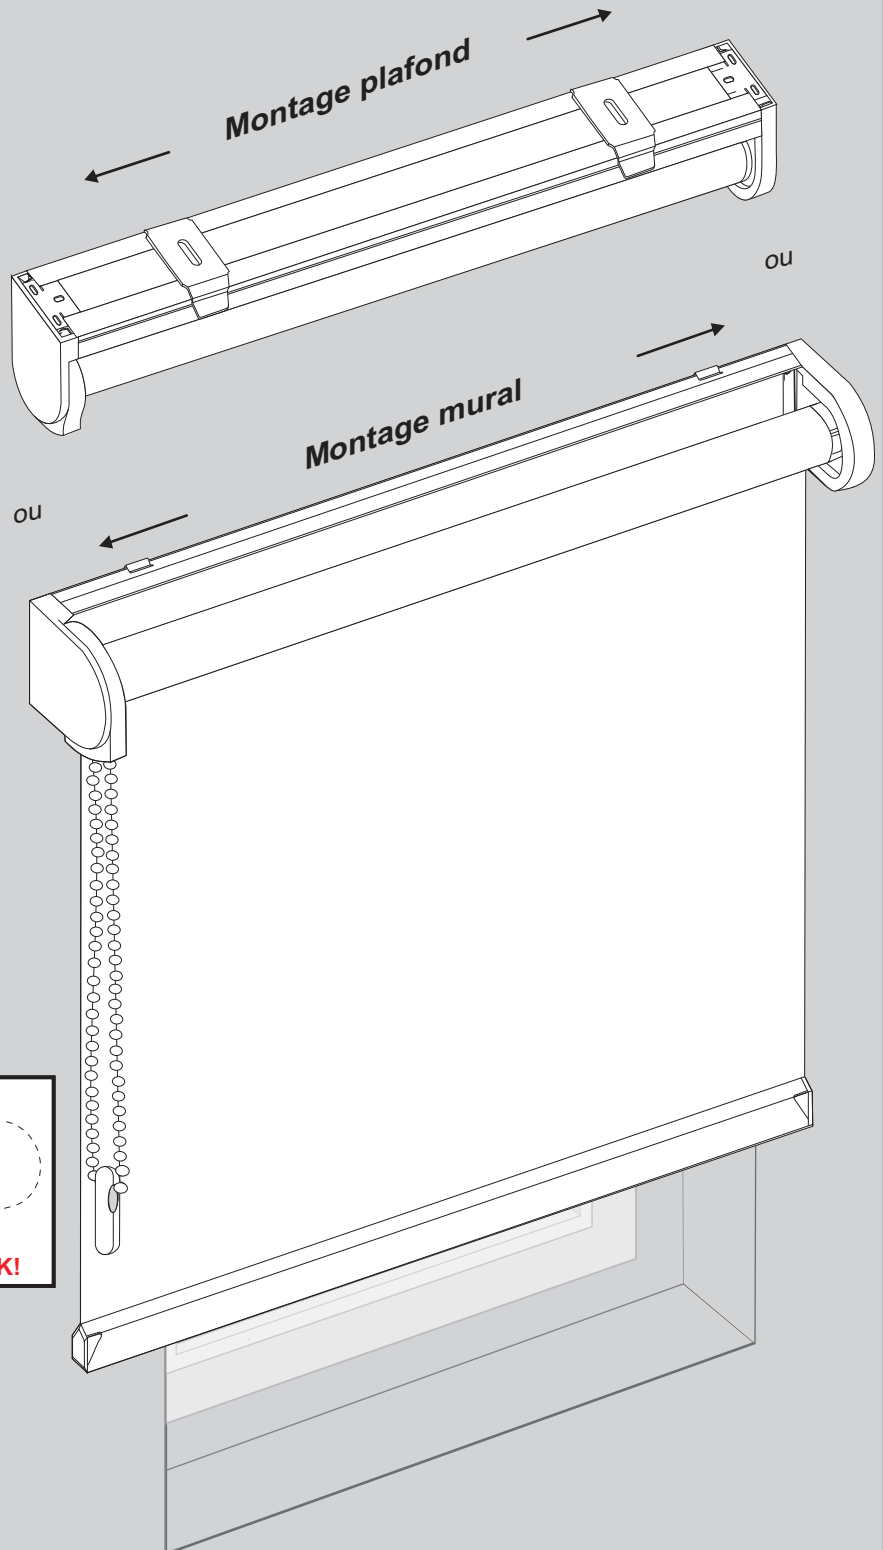

Montage

Photostores Premium

Store avec rail de fixation
Montage mural ou au plafond

DE		Bitte nur beiliegende Elemente verwenden.
EN		Please use enclosed elements only.
NL		Gelieve enkel bijgevoegde elementen te gebruik.
FR		Se servir exclusivement éléments jointes.
IT		Si prega di utilizzare solo pari allegare ele.
SV		Använd bara bifogade elementer

Montage

Photostores Premium

Store avec rail de fixation sur le cadre (Pincas PVC sans percer)

DE		Bitte nur beiliegende Elemente verwenden.
EN		Please use enclosed elements only.
NL		Gelieve enkel bijgevoegde elementen te gebruik.
FR		Se servir exclusivement éléments jointes.
IT		Si prega di utilizzare solo pari allegare ele.
SV		Använd bara bifogade elementer