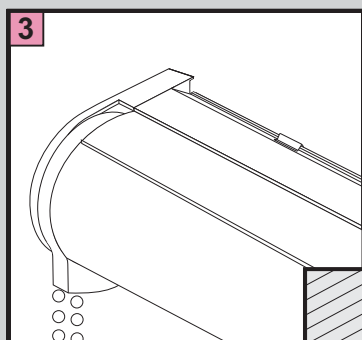

Photostores.fr

Sur le cadre de la fenêtre avec des pinces
(sans percer)

Photostores.fr

Fixation murale ou au plafond

Photostores Premium

Store avec Coffret

Montage mural ou au plafond

DE		Bitte nur beiliegende Elemente verwenden.
EN		Please use enclosed elements only.
NL		Gelieve enkel bijgevoegde elementen te gebruik.
FR		Se servir exclusivement éléments jointes.
IT		Si prega di utilizzare solo pari allegare ele.
SV		Använd bara bifogade elementer.

Montage

Photostores Premium

Store avec Coffret

sur le cadre (Pincés PVC sans percer)

DE		Bitte nur beiliegende Elemente verwenden.
EN		Please use enclosed elements only.
NL		Gelieve enkel bijgevoegde elementen te gebruiken.
FR		Se servir exclusivement éléments jointes.
IT		Si prega di utilizzare solo pari allegare ele.
SV		Använd bara bifogade elementer.