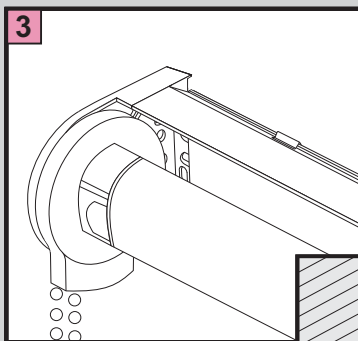

Montage

Photostores Premium

Store avec rail de fixation
Montage mural ou au plafond

DE		Bitte nur beiliegende Elemente verwenden.
EN		Please use enclosed elements only.
NL		Gelieve enkel bijgevoegde elementen te gebruik.
FR		Se servir exclusivement éléments jointes.
IT		Si prega di utilizzare solo pari allegare ele.
SV		Använd bara bifogade elementer

Montage

Photostores Premium

Store avec rail de fixation sur le cadre (Pincas PVC sans percer)

DE		Bitte nur beiliegende Elemente verwenden.
EN		Please use enclosed elements only.
NL		Gelieve enkel bijgevoegde elementen te gebruik.
FR		Se servir exclusivement éléments jointes.
IT		Si prega di utilizzare solo pari allegare ele.
SV		Använd bara bifogade elementer