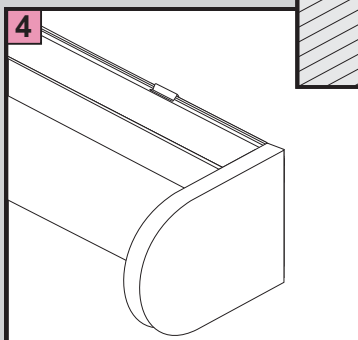

Montage

Photostores Premium

Store avec rail de fixation
Montage mural ou au plafond

DE		Bitte nur beiliegende Elemente verwenden.
EN		Please use enclosed elements only.
NL		Gelieve enkel bijgevoegde elementen te gebruik.
FR		Se servir exclusivement éléments jointes.
IT		Si prega di utilizzare solo pari allegare ele.
SV		Använd bara bifogade elementer

Montage

Photostores Premium

Store avec rail de fixation sur le cadre (Pincas PVC sans percer)

DE		Bitte nur beiliegende Elemente verwenden.
EN		Please use enclosed elements only.
NL		Gelieve enkel bijgevoegde elementen te gebruik.
FR		Se servir exclusivement éléments jointes.
IT		Si prega di utilizzare solo pari allegare ele.
SV		Använd bara bifogade elementer