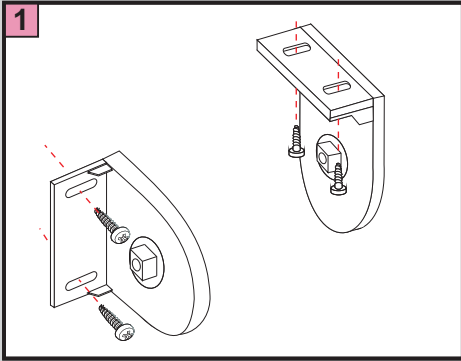

Photostores.fr

Sur le cadre de la fenêtre avec des pinces
(sans percer)

Photostores.fr

Fixation murale ou au plafond

Photostores Premium

Store avec Coffret

Montage mural ou au plafond

DE		Bitte nur beiliegende Elemente verwenden.
EN		Please use enclosed elements only.
NL		Gelieve enkel bijgevoegde elementen te gebruik.
FR		Se servir exclusivement éléments jointes.
IT		Si prega di utilizzare solo pari allegare ele.
SV		Använd bara bifogade elementer.

Montage

Photostores Premium

Store avec Coffret

sur le cadre (Pincés PVC sans percer)

DE		Bitte nur beiliegende Elemente verwenden.
EN		Please use enclosed elements only.
NL		Gelieve enkel bijgevoegde elementen te gebruiken.
FR		Se servir exclusivement éléments jointes.
IT		Si prega di utilizzare solo pari allegare ele.
SV		Använd bara bifogade elementer.

Montage

Photostores Premium

Store avec rail de fixation sur le cadre (Pincas PVC sans percer)

DE		Bitte nur beiliegende Elemente verwenden.
EN		Please use enclosed elements only.
NL		Gelieve enkel bijgevoegde elementen te gebruik.
FR		Se servir exclusivement éléments jointes.
IT		Si prega di utilizzare solo pari allegare ele.
SV		Använd bara bifogade elementer