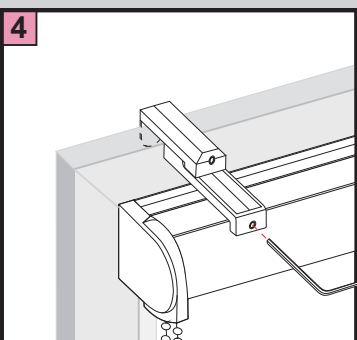

Photostores.fr

Sur le cadre de la fenêtre avec des pinces
(sans percer)

Photostores.fr

Fixation murale ou au plafond

Photostores Premium

Store avec Coffret

Montage mural ou au plafond

DE		Bitte nur beiliegende Elemente verwenden.
EN		Please use enclosed elements only.
NL		Gelieve enkel bijgevoegde elementen te gebruik.
FR		Se servir exclusivement éléments jointes.
IT		Si prega di utilizzare solo pari allegare ele.
SV		Använd bara bifogade elementer.

Montage

Photostores Premium

Store avec Coffret

sur le cadre (Pincés PVC sans percer)

DE		Bitte nur beiliegende Elemente verwenden.
EN		Please use enclosed elements only.
NL		Gelieve enkel bijgevoegde elementen te gebruiken.
FR		Se servir exclusivement éléments jointes.
IT		Si prega di utilizzare solo pari allegare ele.
SV		Använd bara bifogade elementer.

Montage

Photostores Premium

Store avec rail de fixation
Montage mural ou au plafond

DE		Bitte nur beiliegende Elemente verwenden.
EN		Please use enclosed elements only.
NL		Gelieve enkel bijgevoegde elementen te gebruik.
FR		Se servir exclusivement éléments jointes.
IT		Si prega di utilizzare solo pari allegare ele.
SV		Använd bara bifogade elementer

Montage

Photostores Premium

Store avec rail de fixation sur le cadre (Pincas PVC sans percer)

DE		Bitte nur beiliegende Elemente verwenden.
EN		Please use enclosed elements only.
NL		Gelieve enkel bijgevoegde elementen te gebruik.
FR		Se servir exclusivement éléments jointes.
IT		Si prega di utilizzare solo pari allegare ele.
SV		Använd bara bifogade elementer