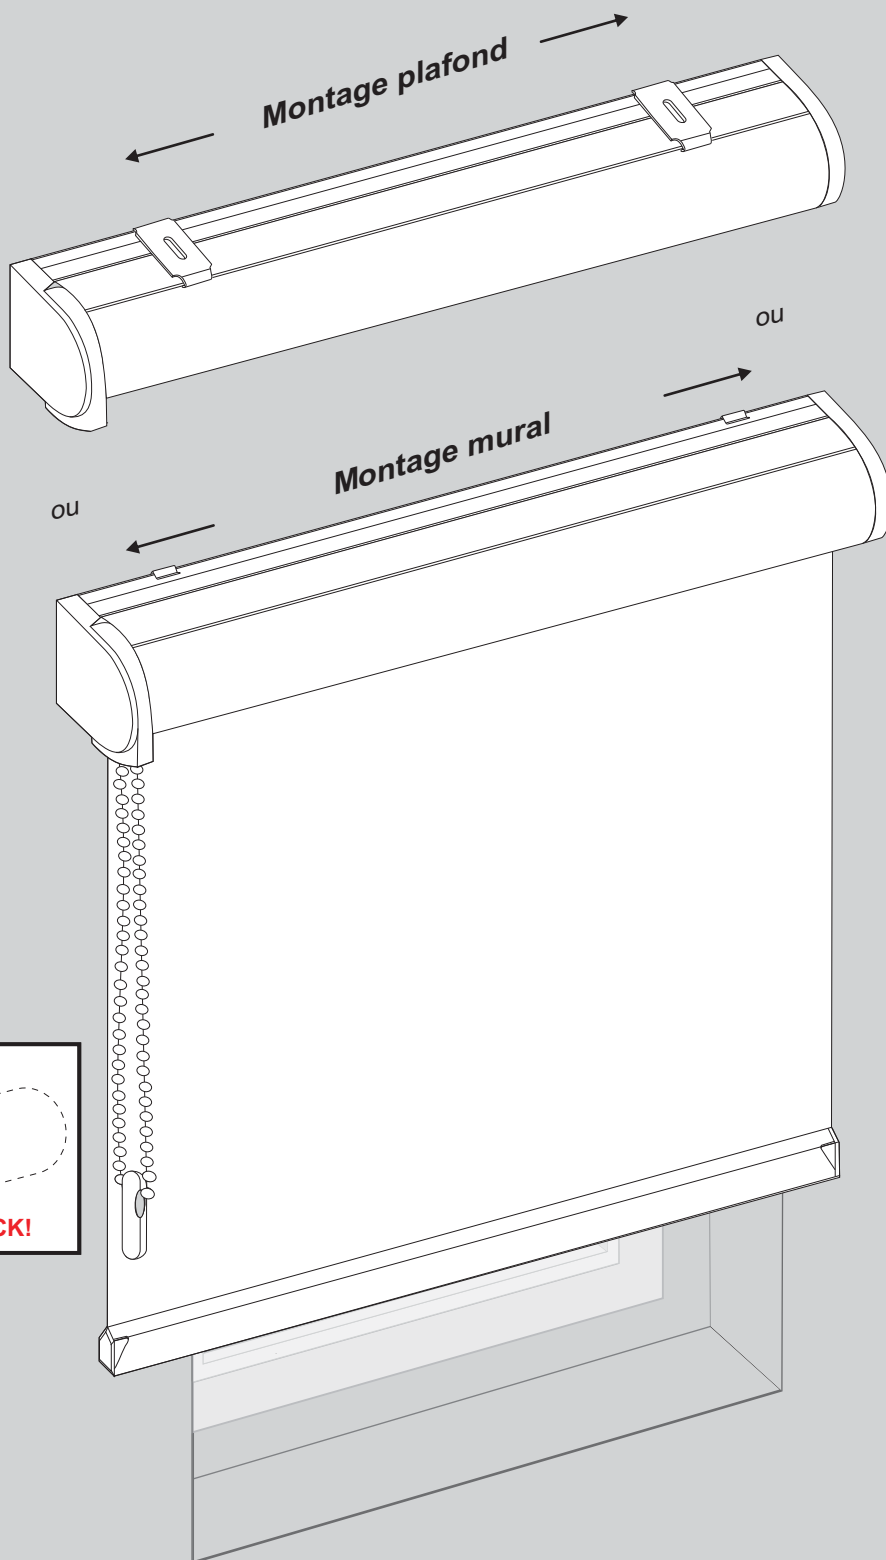

Photostores.fr

Sur le cadre de la fenêtre avec des pinces
(sans percer)

Photostores.fr

Fixation murale ou au plafond

Photostores Premium

Store avec Coffret

Montage mural ou au plafond

DE		Bitte nur beiliegende Elemente verwenden.
EN		Please use enclosed elements only.
NL		Gelieve enkel bijgevoegde elementen te gebruik.
FR		Se servir exclusivement éléments jointes.
IT		Si prega di utilizzare solo pari allegare ele.
SV		Använd bara bifogade elementer.

Montage

Photostores Premium

Store avec Coffret

sur le cadre (Pincés PVC sans percer)

DE		Bitte nur beiliegende Elemente verwenden.
EN		Please use enclosed elements only.
NL		Gelieve enkel bijgevoegde elementen te gebruiken.
FR		Se servir exclusivement éléments jointes.
IT		Si prega di utilizzare solo pari allegare ele.
SV		Använd bara bifogade elementer.