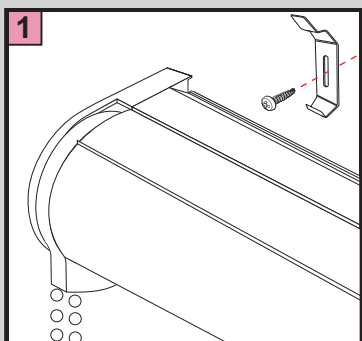

Photostores.fr

Sur le cadre de la fenêtre avec des pinces
(sans percer)

Photostores.fr

Fixation murale ou au plafond

Photostores Premium

Store avec Coffret

Montage mural ou au plafond

DE		Bitte nur beiliegende Elemente verwenden.
EN		Please use enclosed elements only.
NL		Gelieve enkel bijgevoegde elementen te gebruik.
FR		Se servir exclusivement éléments jointes.
IT		Si prega di utilizzare solo pari allegare ele.
SV		Använd bara bifogade elementer.

Montage

Photostores Premium

Store avec Coffret

sur le cadre (Pincés PVC sans percer)

DE		Bitte nur beiliegende Elemente verwenden.
EN		Please use enclosed elements only.
NL		Gelieve enkel bijgevoegde elementen te gebruiken.
FR		Se servir exclusivement éléments jointes.
IT		Si prega di utilizzare solo pari allegare ele.
SV		Använd bara bifogade elementer.