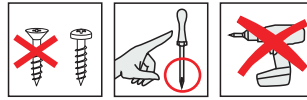

Photostores.fr

Sur le cadre de la fenêtre

DE		Bitte nur beiliegende Elemente verwenden.
EN		Please use enclosed elements only.
NL		Gelieve enkel bijgevoegde elementen te gebruik.
FR		Se servir exclusivement éléments jointes.
IT		Si prega di utilizzare solo pari allegare ele.
SV		Använd bara bifogade elementer.

Photostores.fr

Sur le cadre de la fenêtre avec des pinces
(sans percer)

Photostores.fr

Fixation murale ou au plafond

Photostores Premium

Store avec Coffret

Montage mural ou au plafond

DE		Bitte nur beiliegende Elemente verwenden.
EN		Please use enclosed elements only.
NL		Gelieve enkel bijgevoegde elementen te gebruik.
FR		Se servir exclusivement éléments jointes.
IT		Si prega di utilizzare solo pari allegare ele.
SV		Använd bara bifogade elementer.