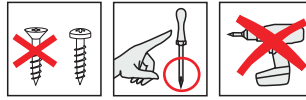

Montage

Photostores Premium

Store avec Coffret

sur le cadre (Pincés PVC sans percer)

DE		Bitte nur beiliegende Elemente verwenden.
EN		Please use enclosed elements only.
NL		Gelieve enkel bijgevoegde elementen te gebruiken.
FR		Se servir exclusivement éléments jointes.
IT		Si prega di utilizzare solo pari allegare ele.
SV		Använd bara bifogade elementer.

Montage

Photostores Premium

Store avec rail de fixation
Montage mural ou au plafond

DE		Bitte nur beiliegende Elemente verwenden.
EN		Please use enclosed elements only.
NL		Gelieve enkel bijgevoegde elementen te gebruik.
FR		Se servir exclusivement éléments jointes.
IT		Si prega di utilizzare solo pari allegare ele.
SV		Använd bara bifogade elementer